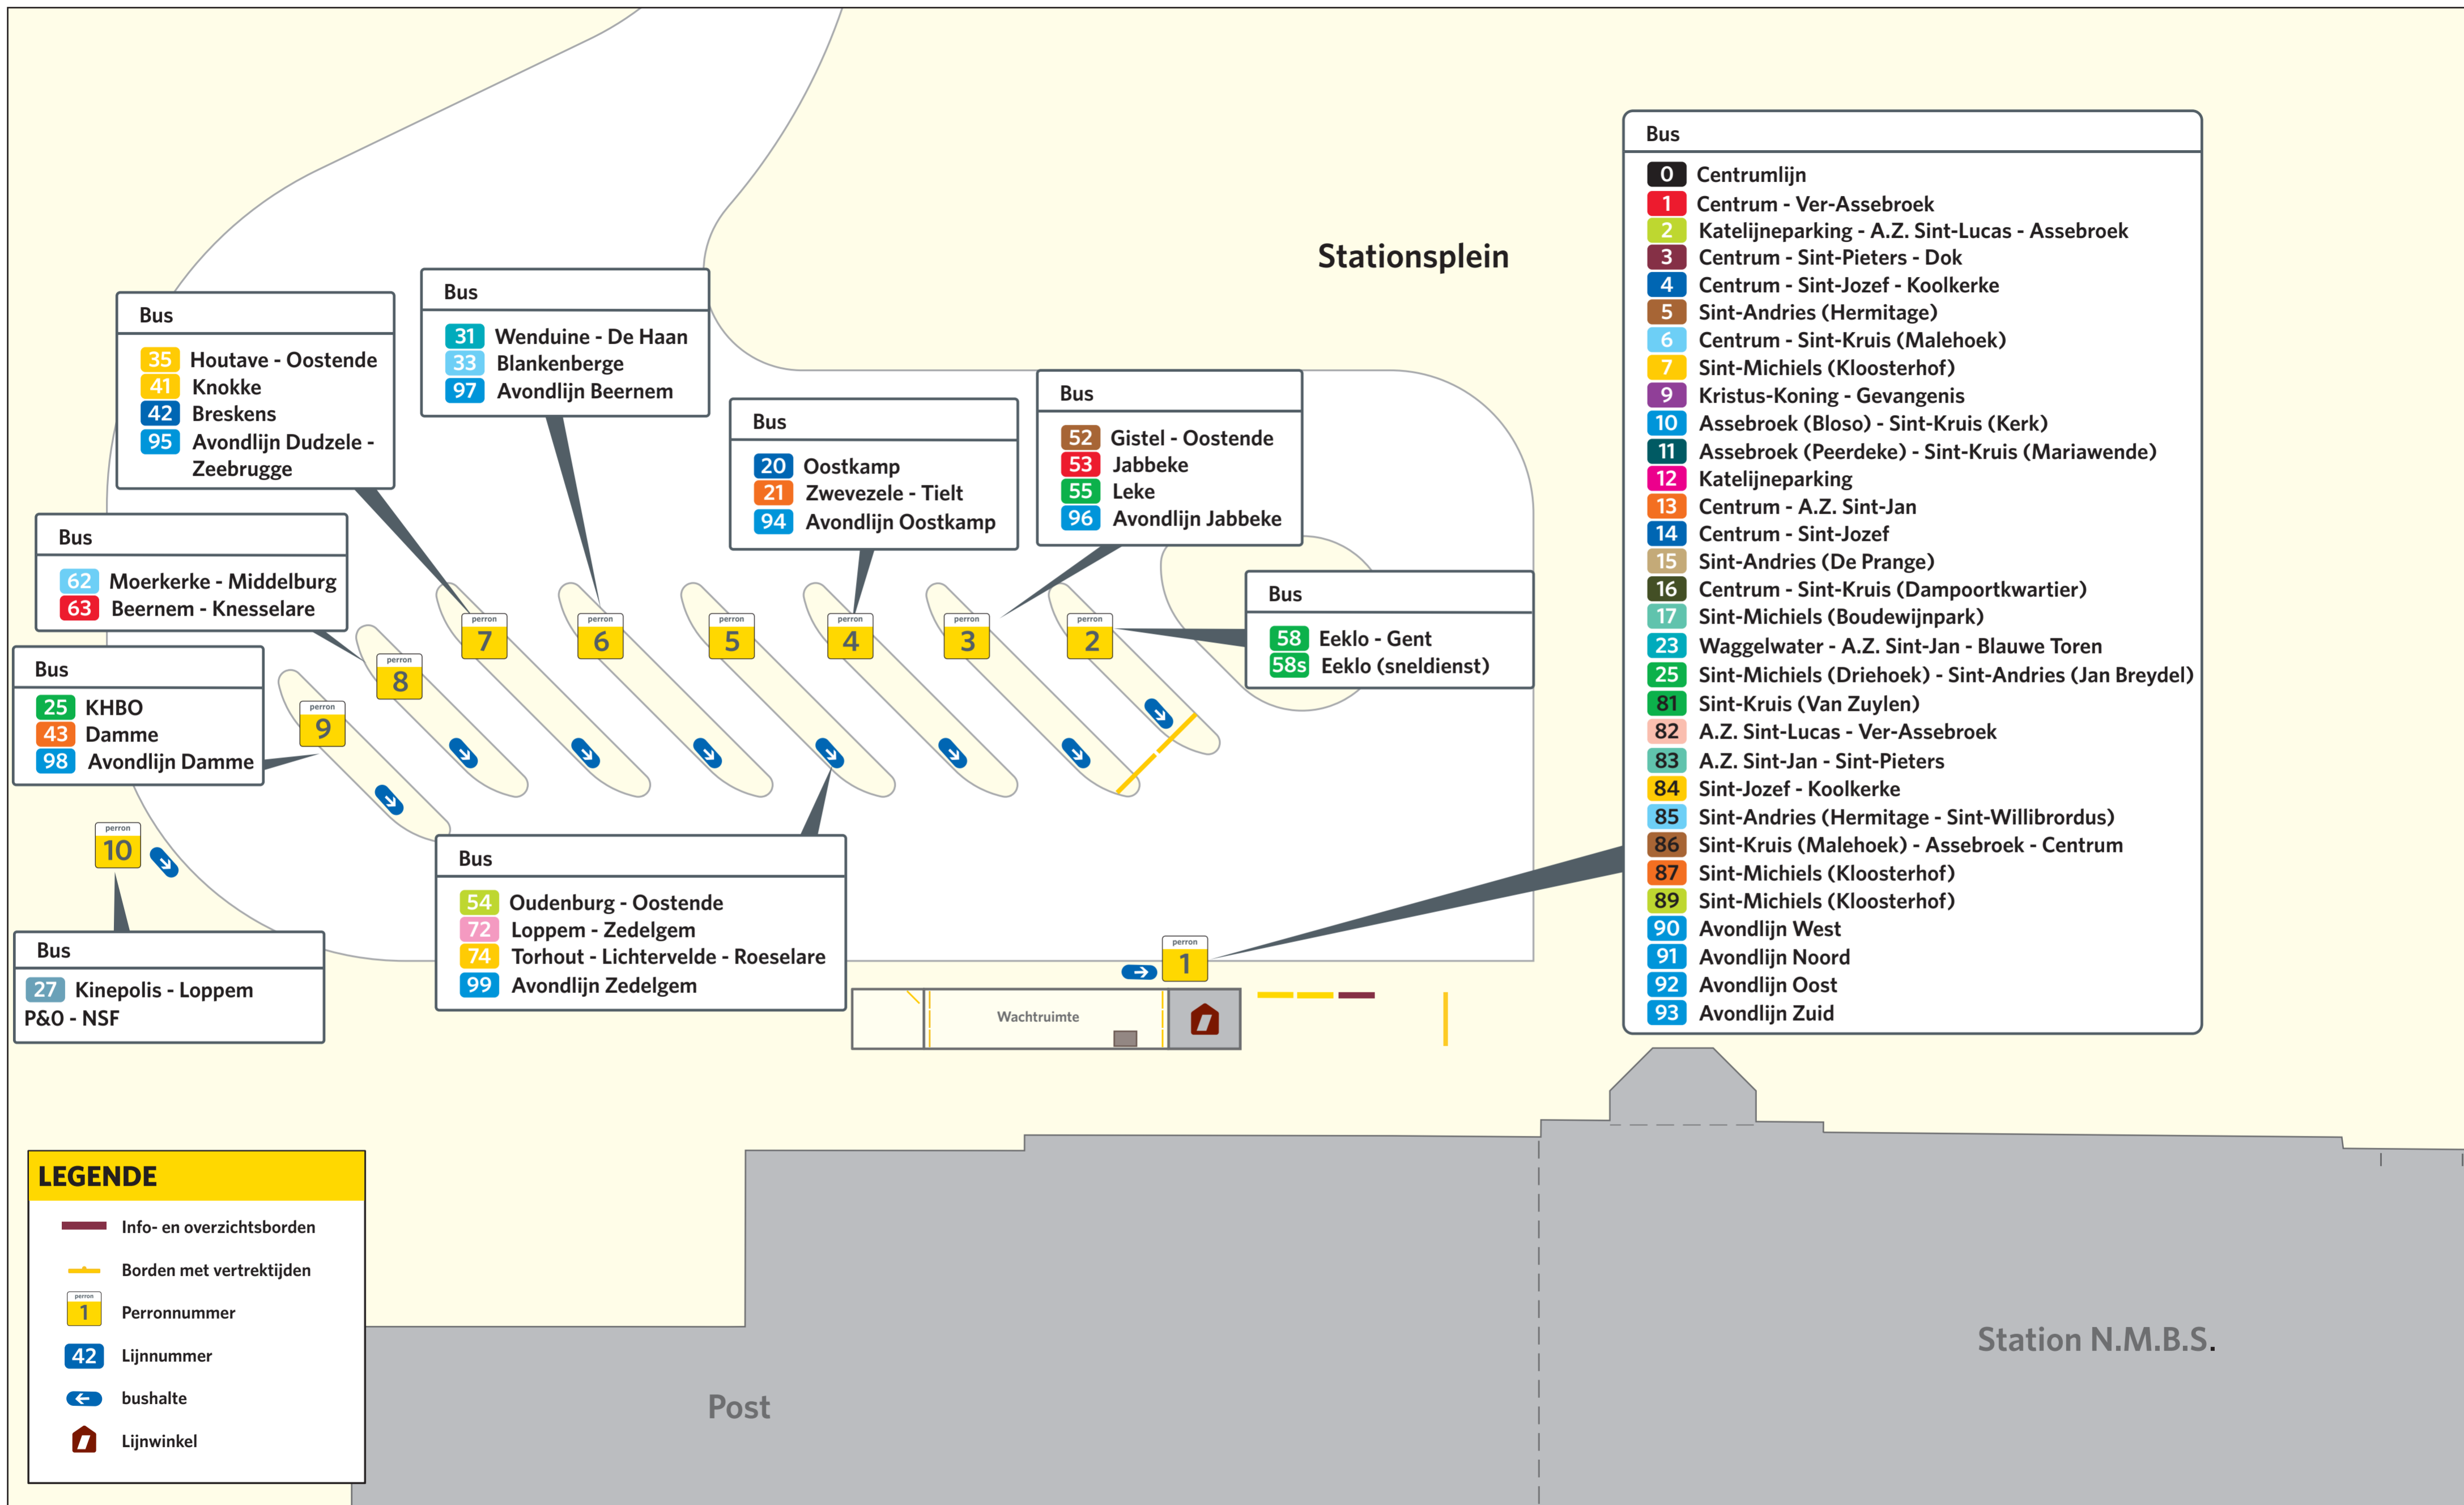

# Bushaltes omgeving Brugge Station

Bus	
0	Centrumlijn
1	Centrum - Ver-Assebroek
2	Katelijneparking - A.Z. Sint-Lucas - Assebroek
3	Centrum - Sint-Pieters - Dok
4	Centrum - Sint-Jozef - Koolkerke
5	Sint-Andries (Hermitage)
6	Centrum - Sint-Kruis (Malehoek)
7	Sint-Michiels (Kloosterhof)
9	Kristus-Koning - Gevangenissen
10	Assebroek (Bloso) - Sint-Kruis (Kerk)
11	Assebroek (Peerdeke) - Sint-Kruis (Mariawende)
12	Katelijneparking
13	Centrum - A.Z. Sint-Jan
14	Centrum - Sint-Jozef
15	Sint-Andries (De Prange)
16	Centrum - Sint-Kruis (Dampoortkwartier)
17	Sint-Michiels (Boudewijnpark)
23	Waggelwater - A.Z. Sint-Jan - Blauwe Toren
25	Sint-Michiels (Driehoek) - Sint-Andries (Jan Breydel)
81	Sint-Kruis (Van Zuylen)
82	A.Z. Sint-Lucas - Ver-Assebroek
83	A.Z. Sint-Jan - Sint-Pieters
84	Sint-Jozef - Koolkerke
85	Sint-Andries (Hermitage - Sint-Willibrordus)
86	Sint-Kruis (Malehoek) - Assebroek - Centrum
87	Sint-Michiels (Kloosterhof)
89	Sint-Michiels (Kloosterhof)
90	Avondlijn West
91	Avondlijn Noord
92	Avondlijn Oost
93	Avondlijn Zuid

LEGENDE	
	Info- en overzichtsborder
	Borden met vertrektijden
	Perronnummer
	Lijnnummer
	bushalte
	Lijnwinkel