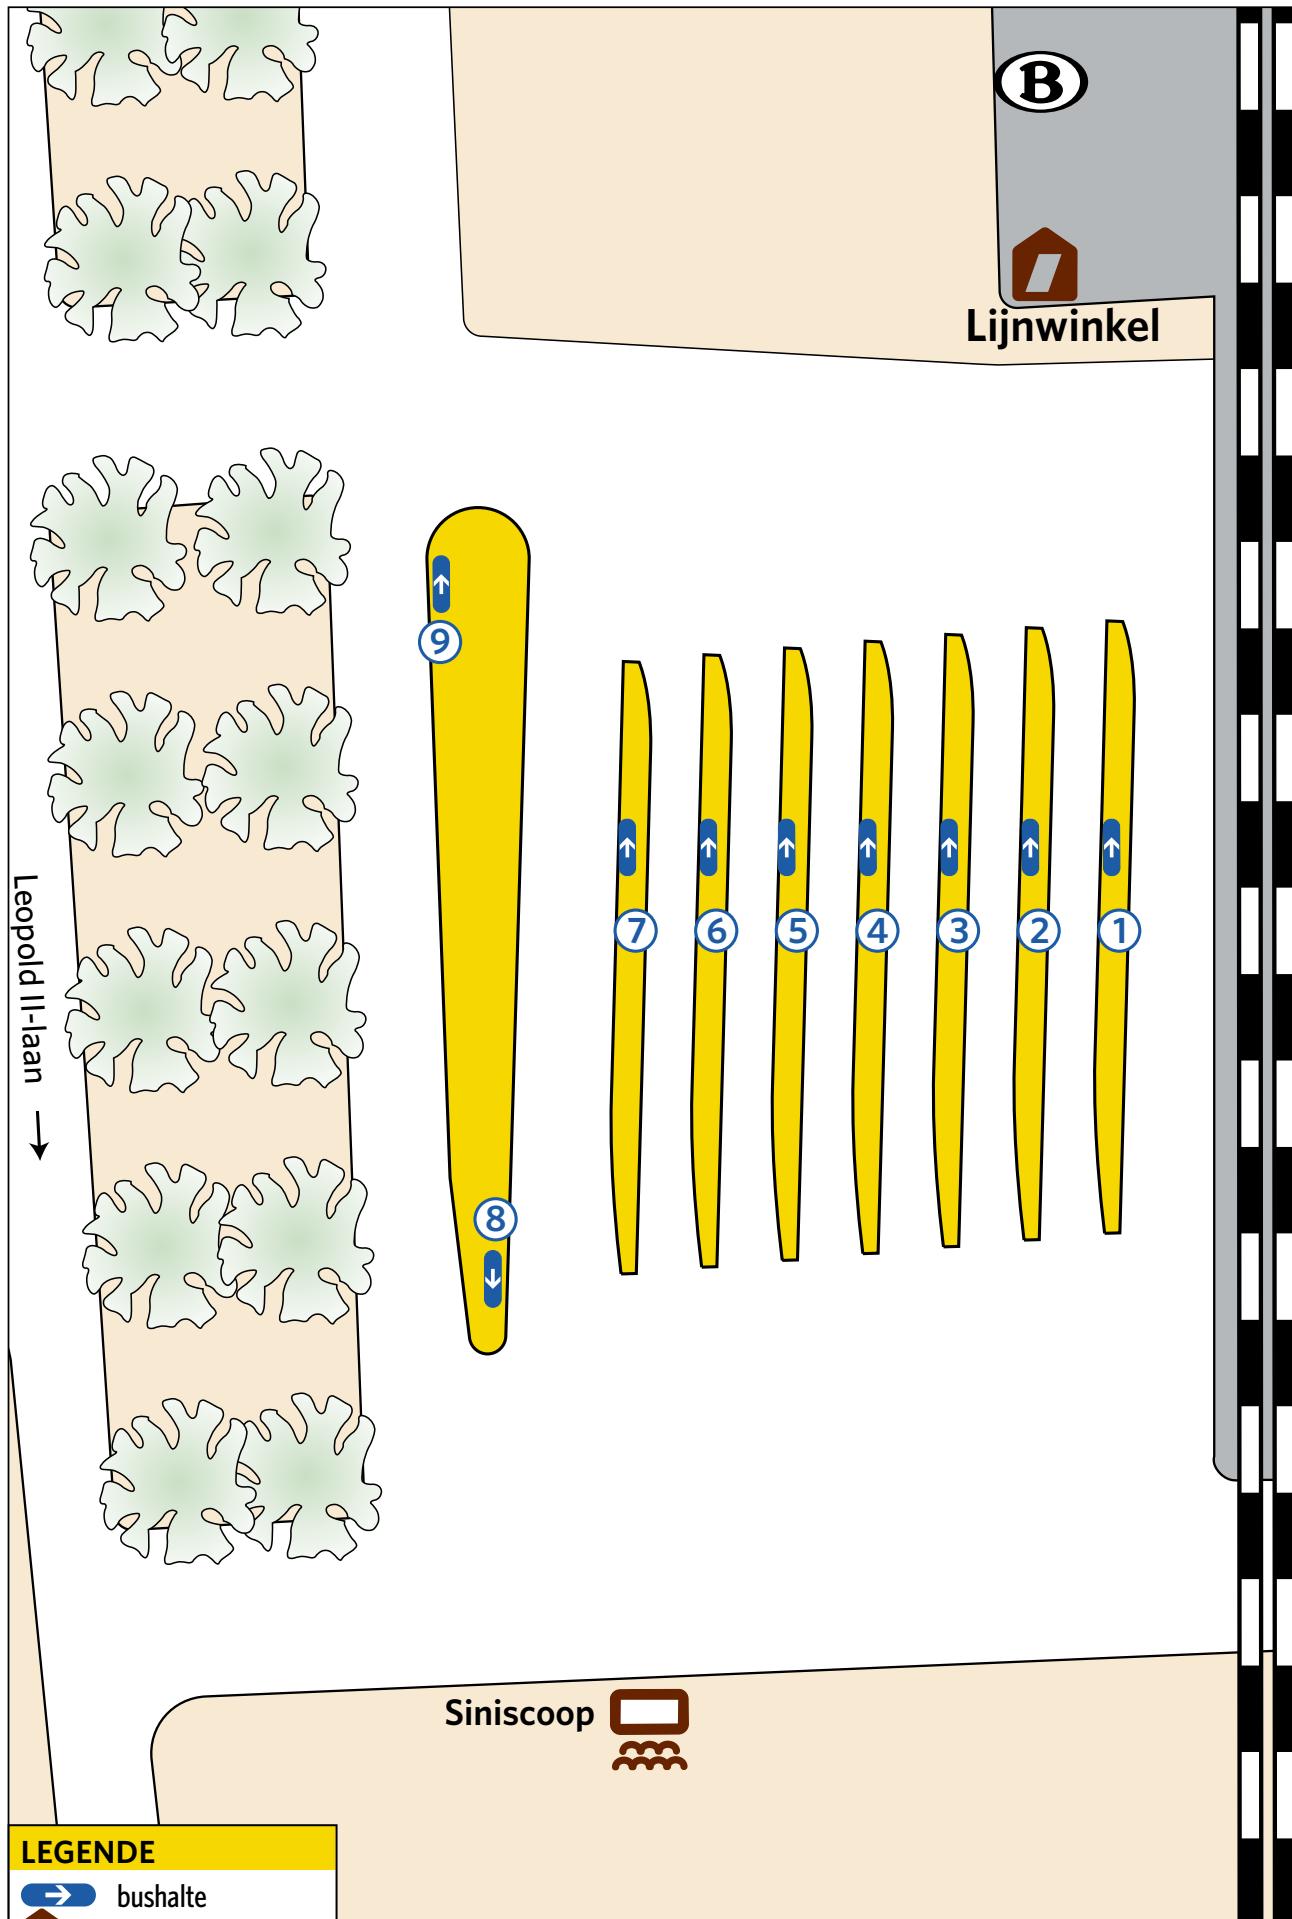

Bushaltes Sint-Niklaas station

LEGENDE

- bushalte
- Lijnwinkel
- station
- treinspoor
- bioscoopcomplex

Stadlijnen

Lijn	Perron
1 ➤ Markt - Koopcentrum	8
1 ➤ Clementwijk	9
2 ➤ Markt - Hoge Bokstraat - Valk	8
2 ➤ Brugsken - Koopcentrum	9
3 ➤ Markt - Moleken - Valk - Hoge Bokstraat	8
3 ➤ De Ster - Nieuwkerken	9
4 ➤ Markt - Glycineplein	8
4 ➤ Nieuwkerken - De Ster	9

Streeklijnen

Lijn	Perron
21 22 ➤ Markt - Belsele - Sinaai - (Lokeren)	4
21 ➤ Sint-Gillis-Waas - Meerdonk	5
22 ➤ Sint-Gillis-Waas - Hulst	5
23 ➤ Markt - Belsele - Sinaai	4
23 ➤ Meerdonk - De Klinge	5
27 ➤ Markt - Sinaai - Eksaarde - Lokeren	4
27 ➤ Sint-Gillis-Waas - Meerdonk	5
31 Kieldrecht - (Doel)	5
31 41 42 43 44 ➤ Markt - Koopcentrum	3
41 ➤ Stekene - Moerbeke Waas	6
42 ➤ Kemzeke Paal - Hulst	6
43 ➤ Stekene Hellestraat - Hulst	6
44 ➤ Stekene - Koewacht	6
81 82 ➤ Markt - Koopcentrum - Waasmunster - Lokeren	3
81 82 ➤ De Ster - Beveren - Antwerpen L.O.	7
91 92 ➤ Markt - Koopcentrum - Hamme - Dendermonde - Lebbeke - Aalst	1
93 95 97 ➤ Markt - Koopcentrum - Temse - Rupelmonde - Antwerpen L.O.	2
98 ➤ Markt - Koopcentrum - Temse - Bornem - Puurs - Londerzeel	2