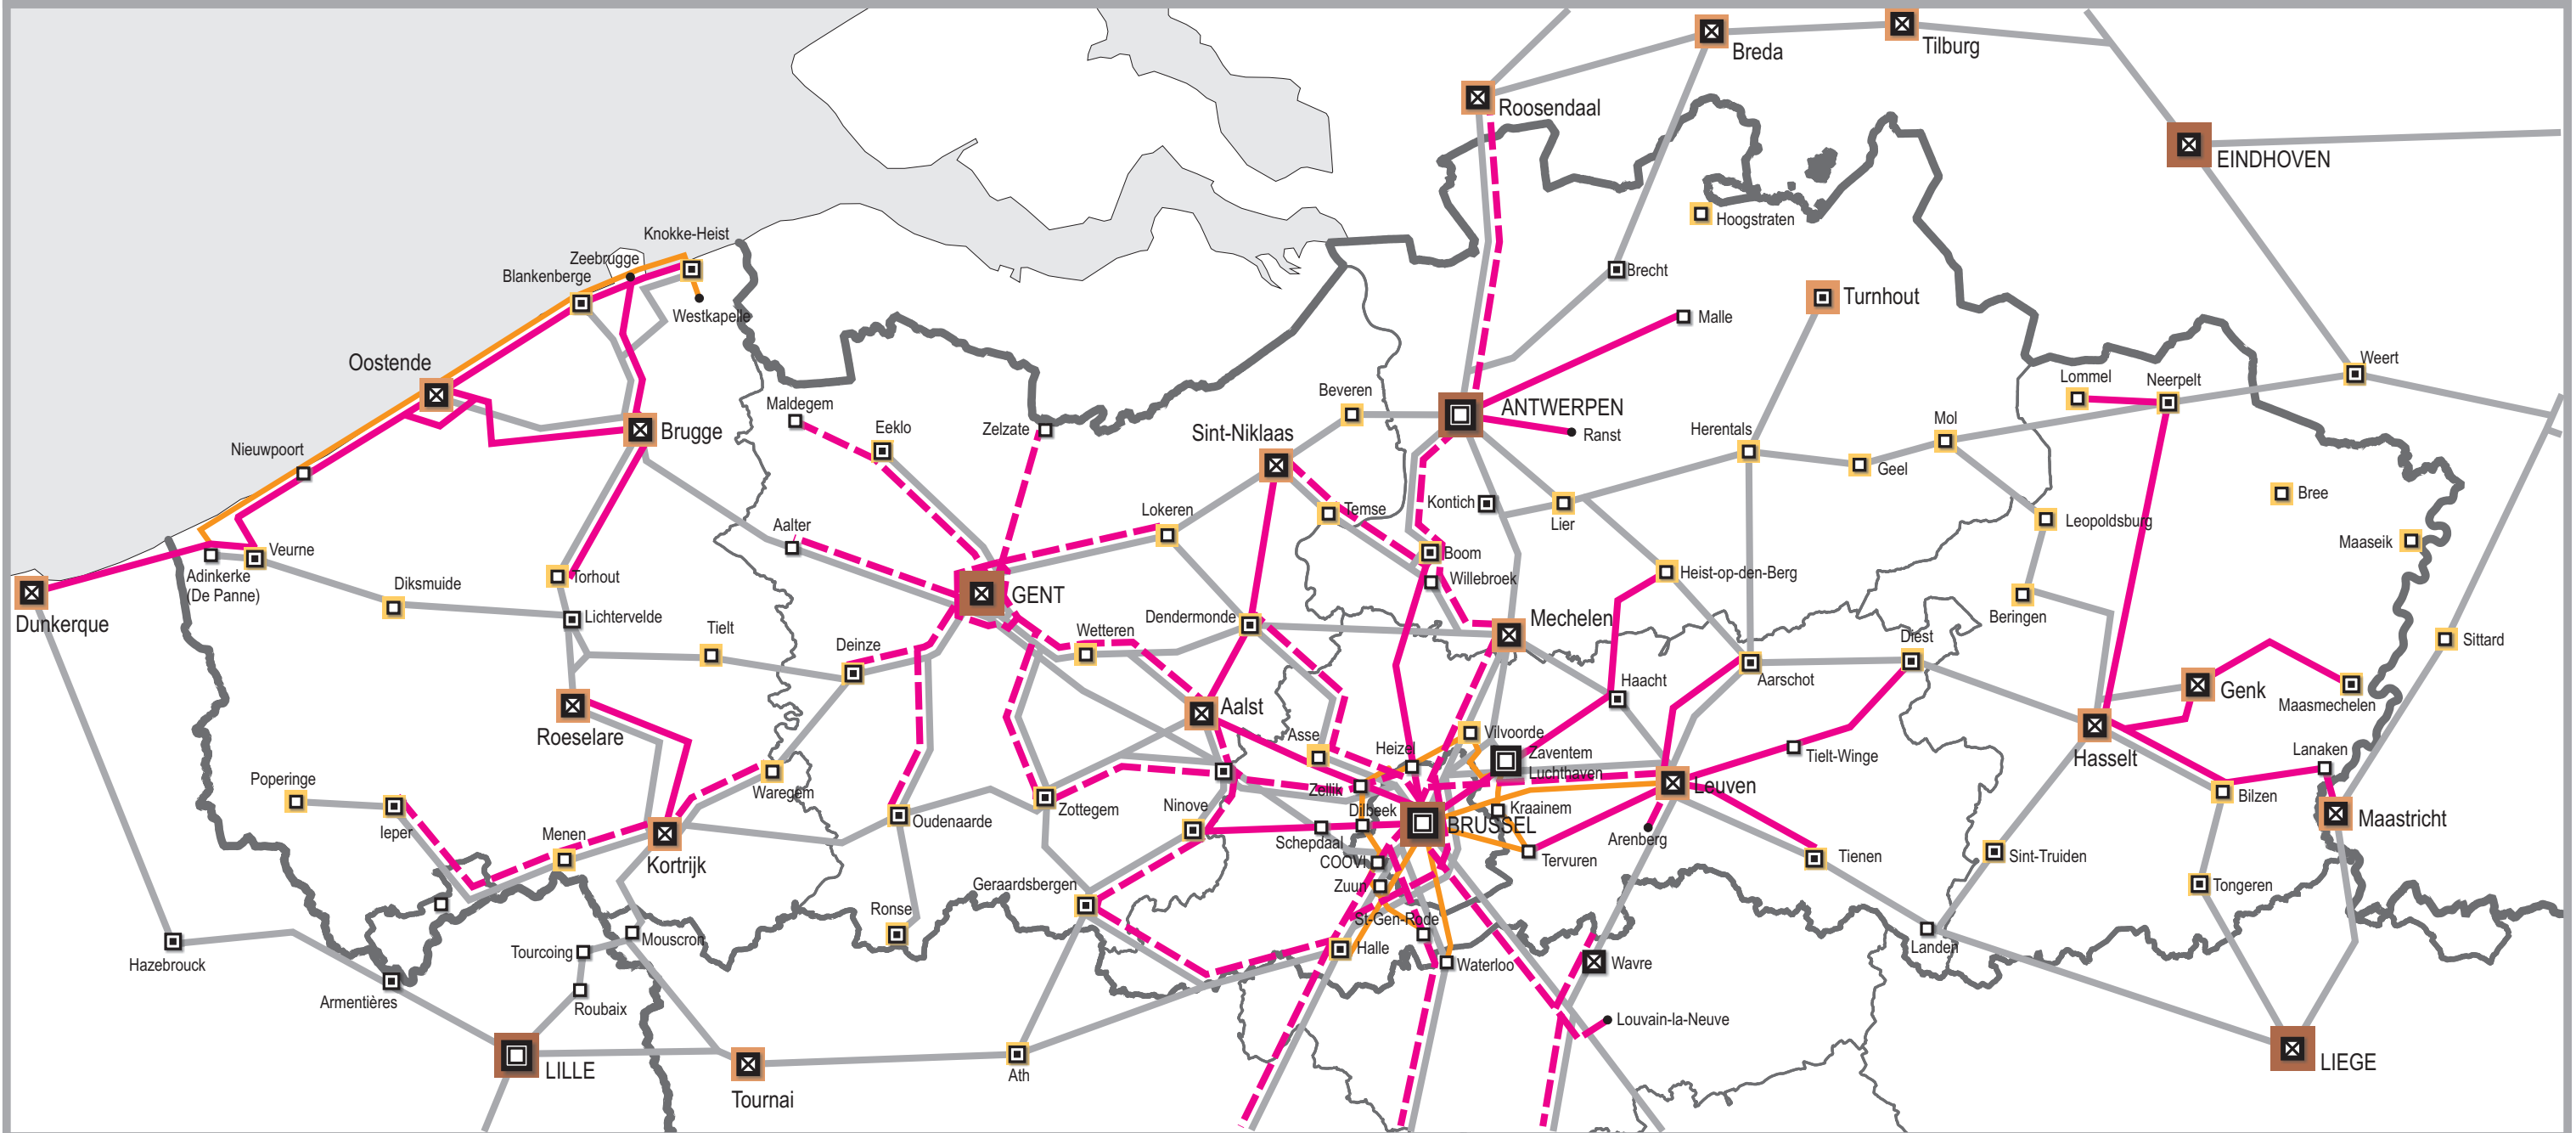

Versterking van de sporgebonden interstedelijke en (inter)regionale vervoersstructuur

Stedelijkheidsgraad

- grootstedelijk gebied
- regionaal stedelijk gebied
- kleinstedelijk gebied

Knooppunten

- internationale knoop
- ✕ interstedelijke IC/IR knoop
- interregionale knoop
- bovenlokale of stedelijke knoop

Interstedelijke en (inter)regionale vervoersstructuur

- trein
- light-train
- sneltram
- regionale tram